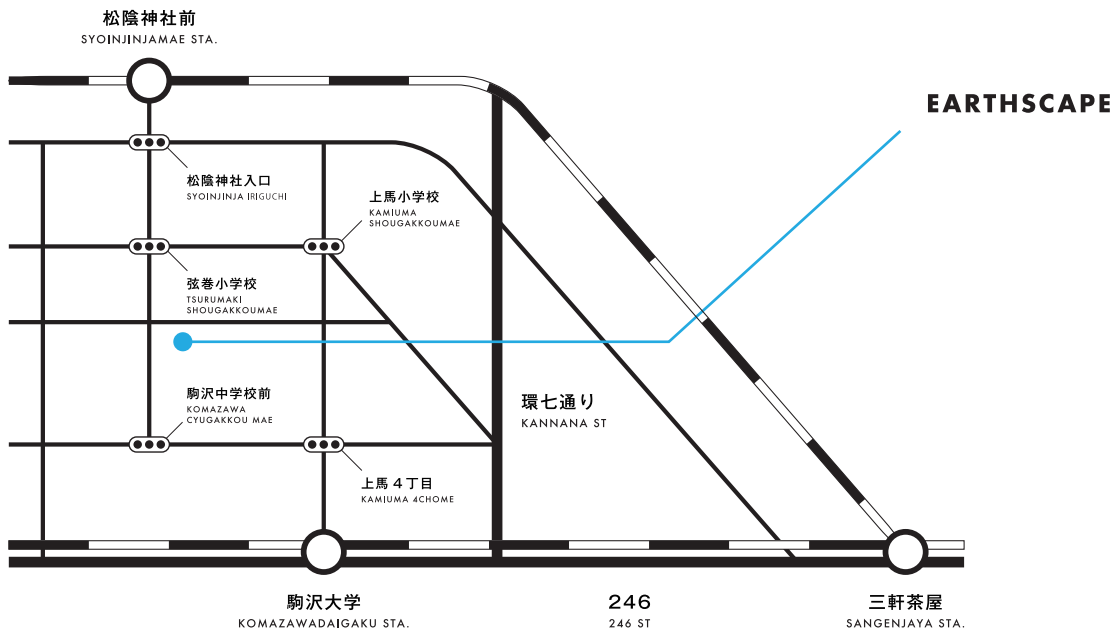

東急世田谷線「松陰神社前」駅より徒歩 8 分 / 東急田園都市線「駒沢大学」駅より徒歩 15 分

渋 05 系統 渋谷駅～弦巻営業所行き / 「駒沢中学校前」下車徒歩 1 分

専用駐車場はございません。お近くのコインパーキングをご利用ください。